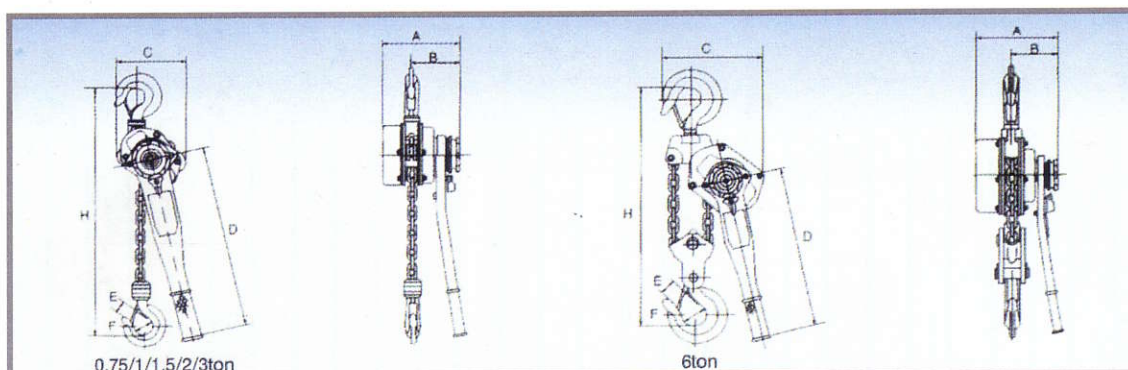

## Karos, láncos emelők 0,75t-tól 6t-ig

Típus		HLB75	HLB100	HLB150	HLB200	HLB300	HLB600
Teherbírás	(t)	0,75	1	1,5	2	3	6
Terhelési próba	(KN)	11	14,7	22	29,4	44,1	73,5
Emelőmagasság	(m)	1,5	1,5	1,5	1,5	1,5	1,5
Láncágak száma		1	1	1	2	1	2
Teherlánc átmérő	(mm)	6	6	8	6	10	10
Nettó súly	(kg)	6,5	6,5	11	13,4	20	30
Kezelőkar hossza D	(mm)	280	280	410	280	410	410
A gép hossza H	(mm)	303	303	365	420	485	600
Méretek	A (mm)	139	139	174	139	200	200
	B (mm)	84	84	108	84	115	115
	C (mm)	153	153	160	153	185	230
	E (mm)	26	26	31	26	40	45
	F (mm)	37	37	40	37	55	65